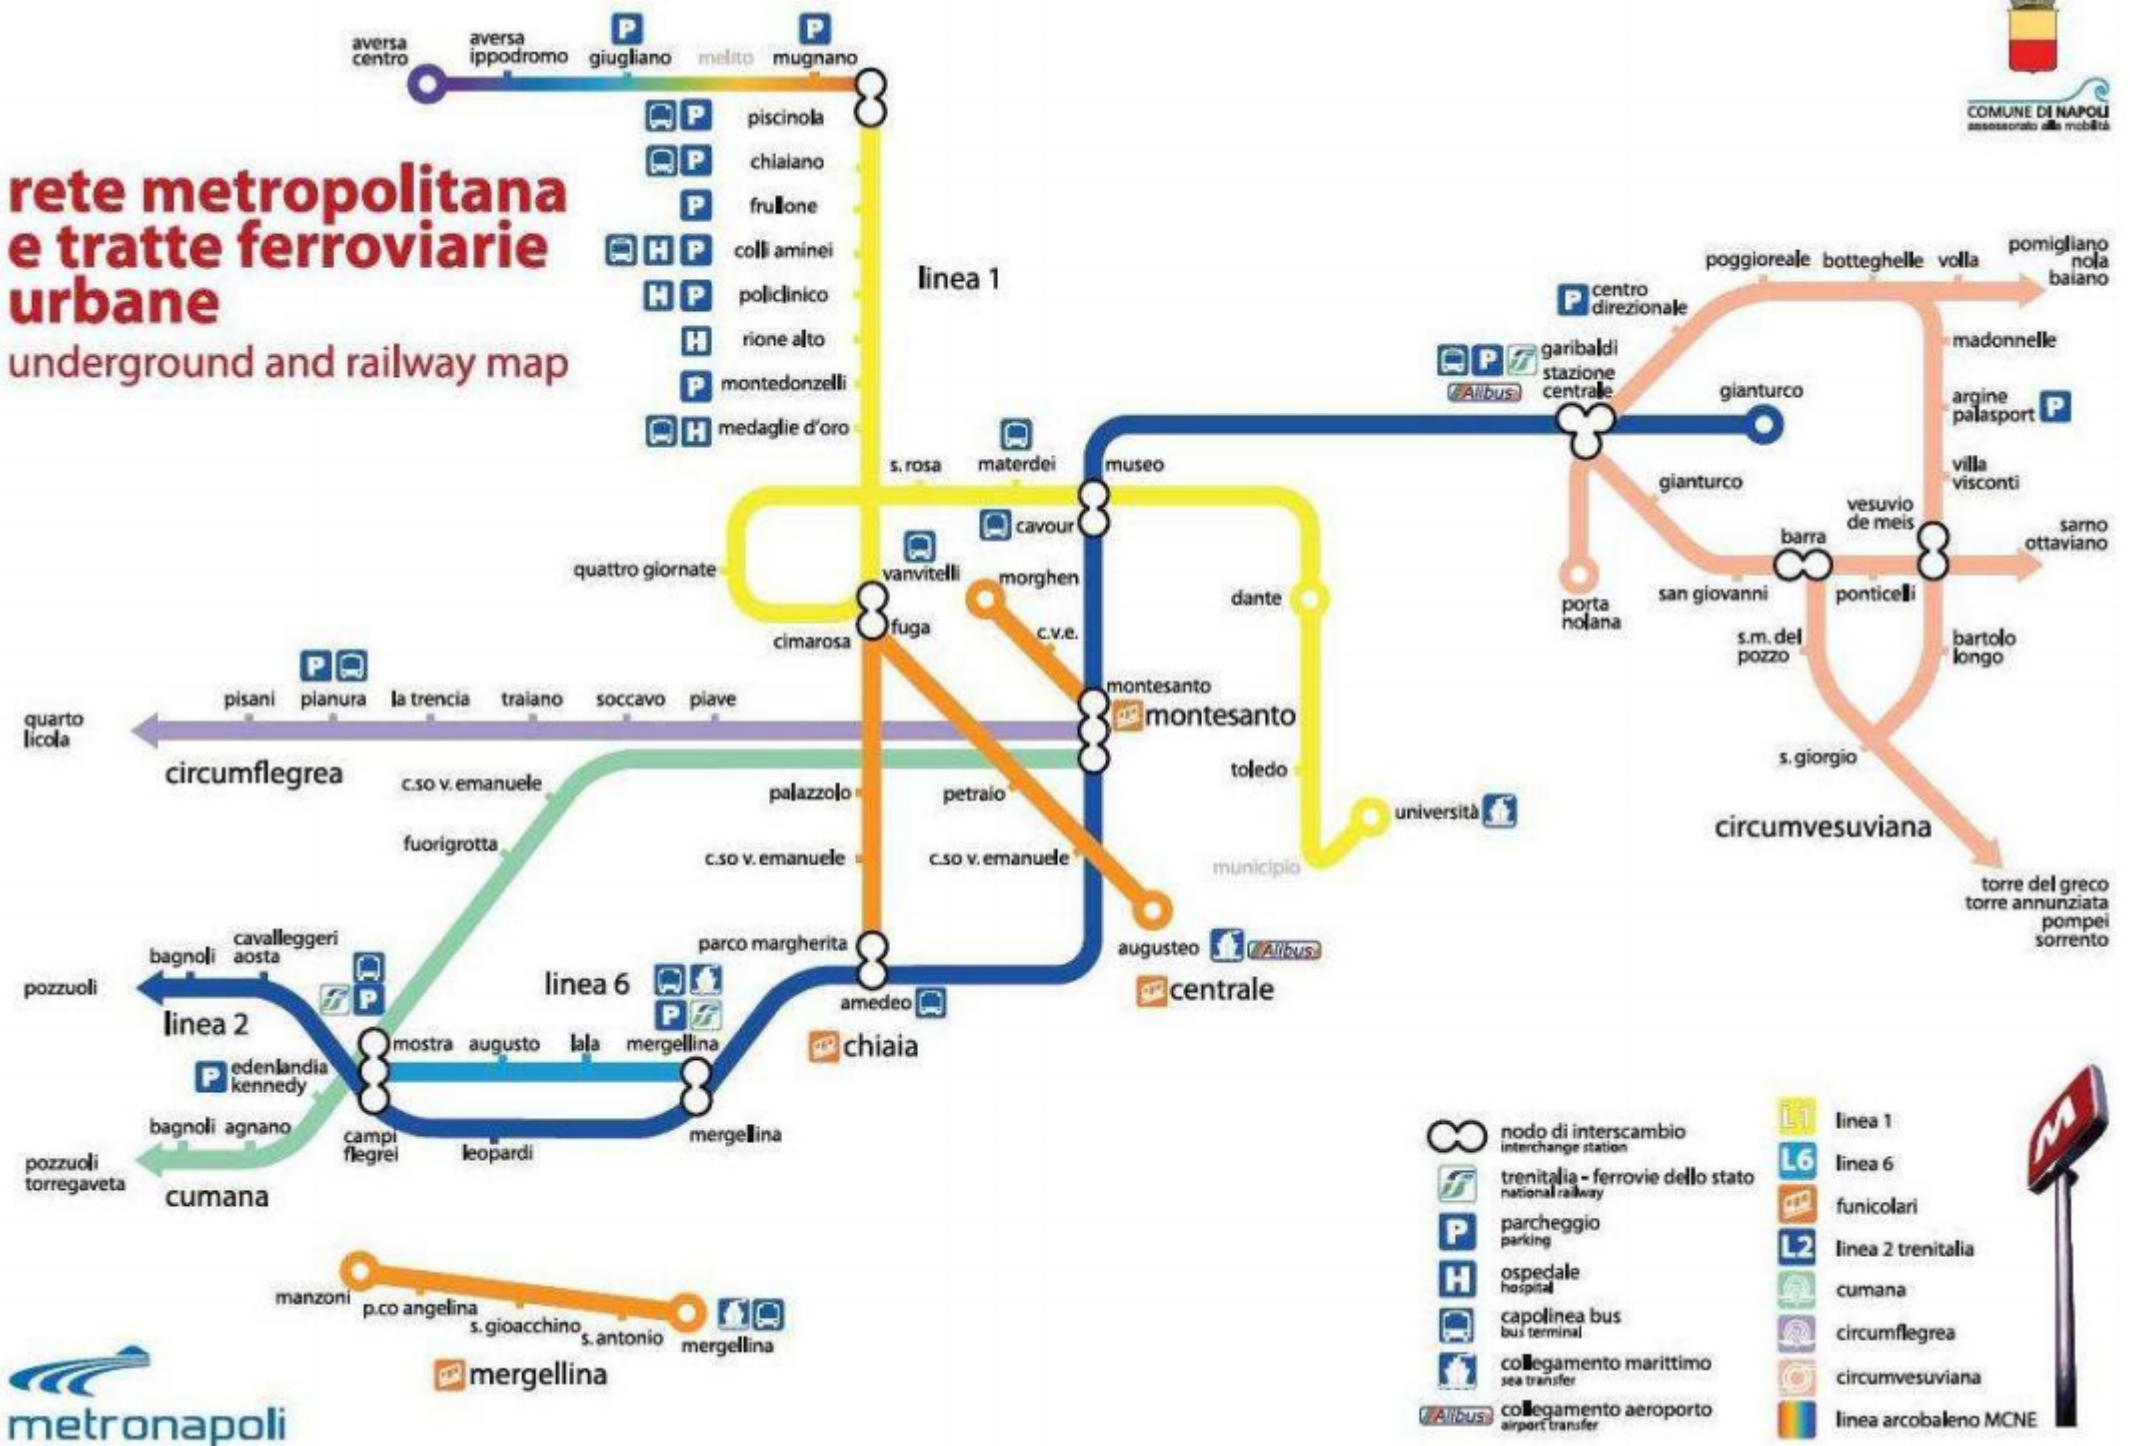

rete metropolitana e tratte ferroviarie urbane

underground and railway map

	nodo di interscambio interchange station		linea 1
	trenitalia - ferrovie dello stato national railway		linea 6
	parking		funicolari
	ospedale hospital		linea 2 trenitalia
	capolinea bus bus terminal		cumana
	collegamento marittimo sea transfer		circumflegrea
	collegamento aeroporto airport transfer		circumvesuviana
			linea arcobaleno MCNE